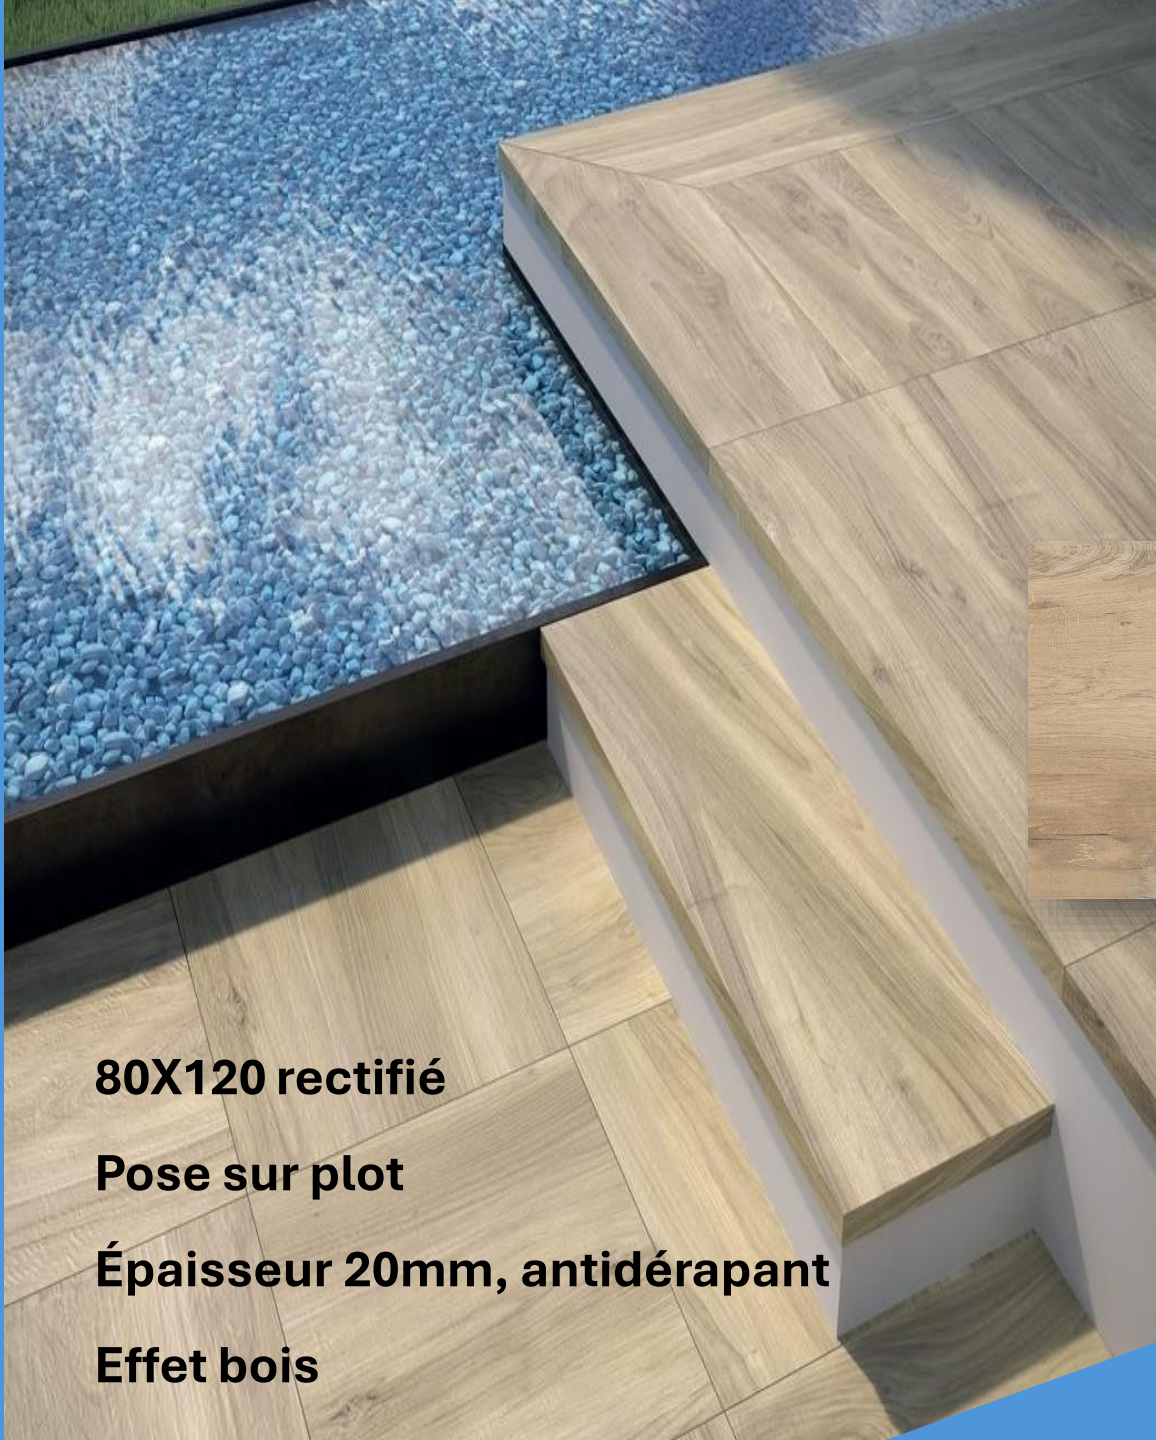

grey
grey

MADE IN
FRANCE

Light grey
Light grey

cream
cream

49,90€
LE M² TTC

CARWOOD

80X120 rectifié

Pose sur plot

Épaisseur 20mm, antidérapant

Effet bois

Bois clair
Bois clair

49,90€
LE M² TTC

**E
I
K
O
N**

30X60 non rectifié

Carreaux à coller

Épaisseur 10mm, antidérapant